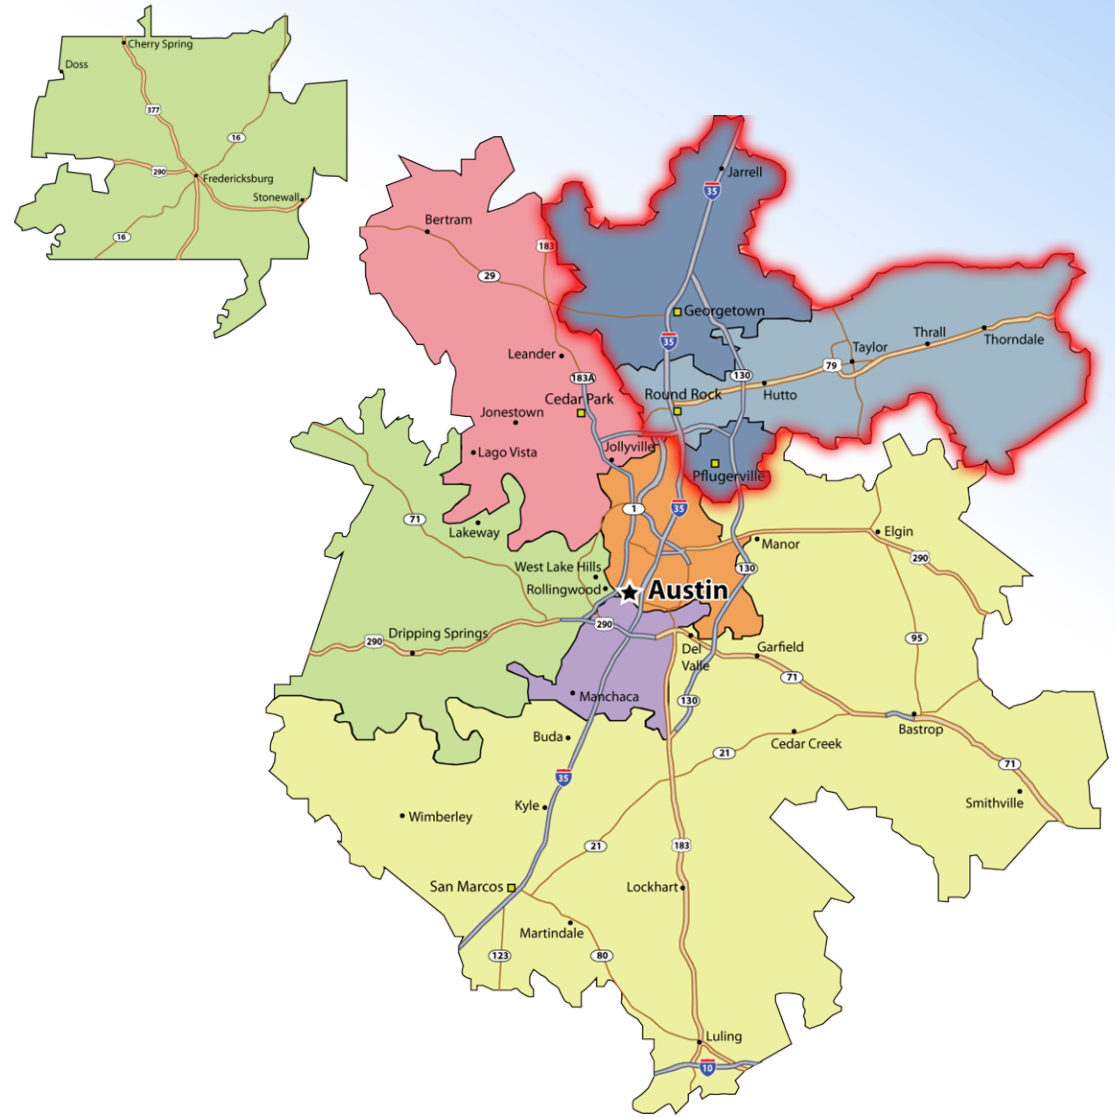

# Time Warner Coverage Map

## Interconnect

**Austin Interconnect  
Universe Estimate (UE)**  
**420,530 Cable Homes**

ZONE	HHUE
Central North (TWC - 9565) (ATT - 1551)	111,148
North - Round Rock (9328)	25,199
North - Georgetown/Pflugerville (4910)	24,072
Central South (TWC - 9574) (ATT - 1552)	68,227
West (TWC - 9576) (ATT - 1555)	59,377
Northwest (TWC - 9573) (ATT - 1553)	66,896
South (9566)	37,478
RR/GT/PF AT&T Add On (1554)	28,132

### ZIP CODES

78701	78652	78664	78759
78702	78704	78665	78626
78703	78741	78681	78628
78705	78742	78602	78660
78711	78744	78610	78605
78712	78745	78621	78613
78721	78747	78640	78641
78722	78748	78644	78642
78723	78619	78648	78645
78724	78620	78650	78717
78725	78624	78653	78726
78727	78669	78655	78729
78728	78733	78656	78730
78731	78734	78666	78732
78751	78735	78670	78750
78752	78736	78676	76574
78753	78737	78957	76577
78754	78738	78612	76578
78756	78739	78616	78634
78757	78746	78617	78763
78758	78749	78719	78633

Nielsen Media Research, universe estimates, 4Q'14. Insertable UE can differ by individual network. Interconnect UE figure includes AT&T U-verse homes.