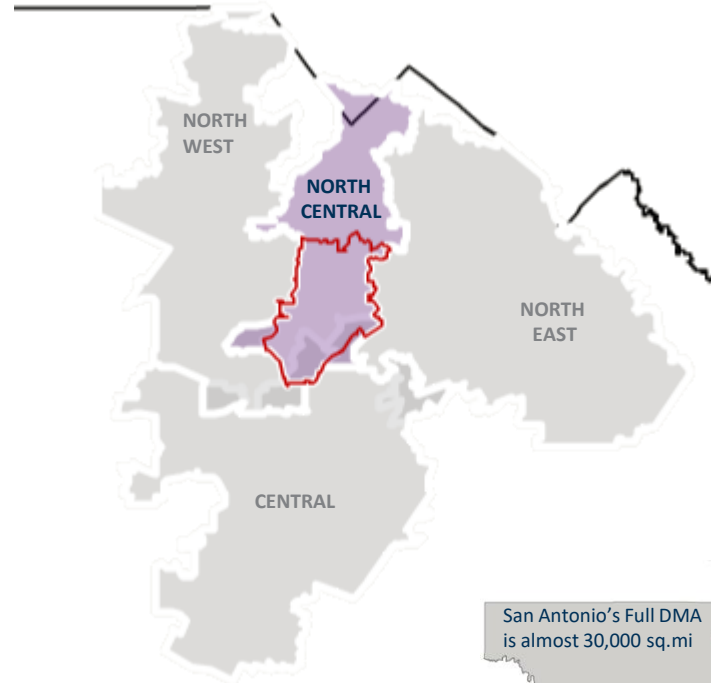

Spectrum Reach	AT&T	Spectrum Reach	AT&T
78039	—	78219	78219
78065	—	78220	78220
78069	—	78221	78221
78073	—	78222	78222
78109	78109	78223	78223
78112	78112	78224	78224
78201	78201	78225	78225
78202	78202	78226	—
78203	78203	78227	78227
78204	78204	78228	78228
78205	78205	78234	78234
78207	78207	78235	—
78208	78208	78236	—
78209	78209	78237	78237
78210	78210	78242	78242
78211	78211	78244	78244
78212	78212	78245	78245
78213	78213	78251	78251
78214	78214	78252	78252
78215	78215	78253	78253
78216	78216	78263	78263
78218	78218	78264	—

Counties Served in Zone
Atascosa ^{^*}
Bexar ^{^*}
Medina ^{^*}

Spectrum	AT&T
Sys #0963	Sys #1700
UEs 102,545	UEs 16,740
119,285	

Source: Nielsen HH Estimates 2021 2Q
Scarborough's DMA Spectrum's Digital/Streaming Access Capabilities

San Antonio - DMA 31 - North Central Zone

In a DMA that is larger than the state of Maine, zone advertising is essential to avoid waste
80% of the population lives within Spectrum's Zone Coverage

Spectrum Reach	AT&T
78070	—
78163	—
78213	78213
78216	78216
78217	78217
78230	78230
78231	78231
78232	78232
78247	78247
78248	78248
78249	78249
78258	78258
78259	78259
78260	78260
78261	78261